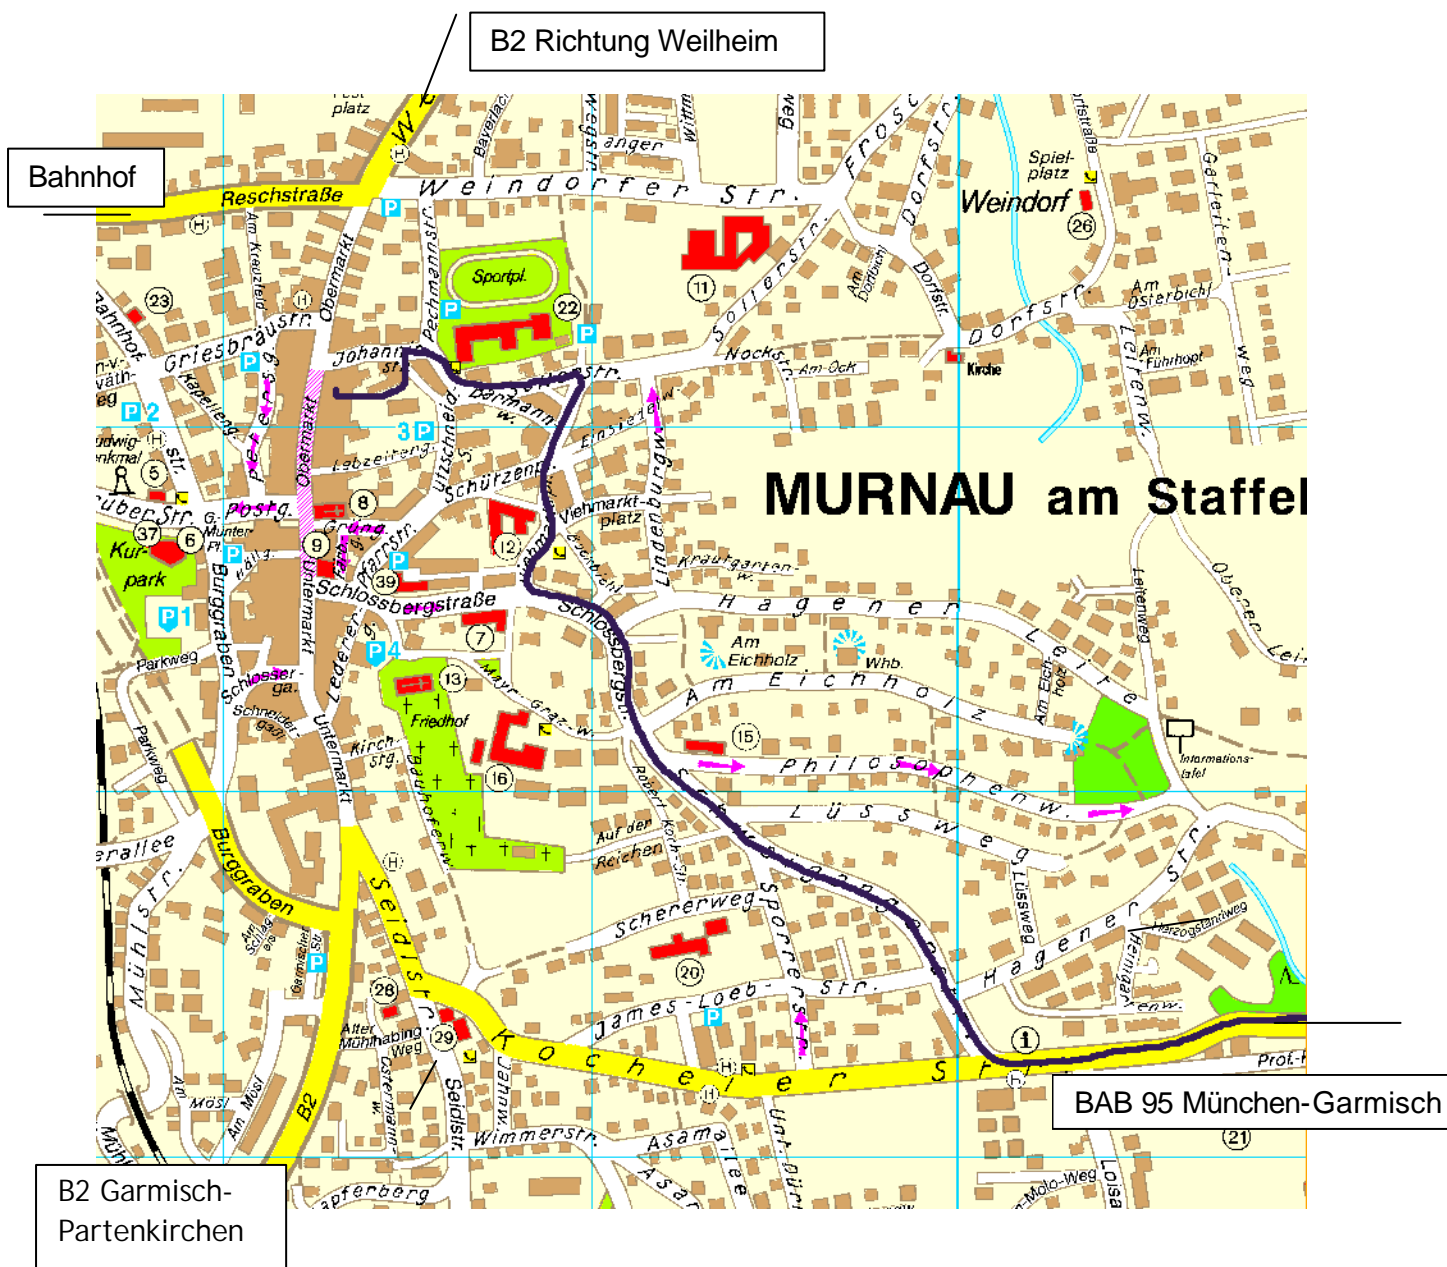

So erreichen Sie plus-IT in Murnau:

Mit dem Auto:

Von München kommend auf die **A95 Richtung Garmisch-Partenkirchen**, nach ca. 55 km bei der **Ausfahrt Murnau/Kochel** Autobahn verlassen, rechts abbiegen Richtung Murnau (ca. 8 km), gleich nach dem Ortseingangsschild **Murnau** rechts abbiegen in die **Schwaiganger Straße**, dieser Vorfahrtstraße ca. 1 km folgen bis zu einer Verkehrsinsel. Links in die **Sollerstraße** einbiegen. An der zweiten Möglichkeit links in die **Johannisstraße** einbiegen und vor dem **Töpfergeschäft** sofort wieder links abbiegen. Der Rechtskurve folgen und soweit geradeaus fahren, bis nur noch eine schmale Durchfahrt kommt, die direkt auf die Fußgängerzone stößt. Links ist nun ein rosa Gebäude, rechts und geradeaus das Sportgeschäft Conrad. Rechts befinden sich auch die plus-IT Parkplätze. Eine Außentreppe führt zum Eingang. Im ersten Stock über dem Sportgeschäft befinden sich unsere Büroräume.

Weitere Parkmöglichkeiten stehen Ihnen auf Parkplatz 3 zur Verfügung:
(ca. 3 Minuten Fußweg bis zu plus-IT)

Diagonal gegenüber der Einfahrt auf den Parkplatz führt das Lebzeltergaßl auf die Fußgängerzone.

Hier wenden Sie sich nach rechts und gehen ein Stück die Fußgängerzone hinauf. Zwischen Kaisers Drugstore und dem Sportgeschäft Conrad biegen Sie rechts in den Innenhof und gehen bei erster Gelegenheit links die Treppe hinauf. Unsere Büroräume befinden sich direkt über dem Sportgeschäft Conrad.

plus-IT GmbH

Mit dem Zug:

Von München-Hauptbahnhof oder München-Pasing die Regionalbahn Richtung Garmisch-Partenkirchen/Mittenwald/Innsbruck nehmen bis Murnau.